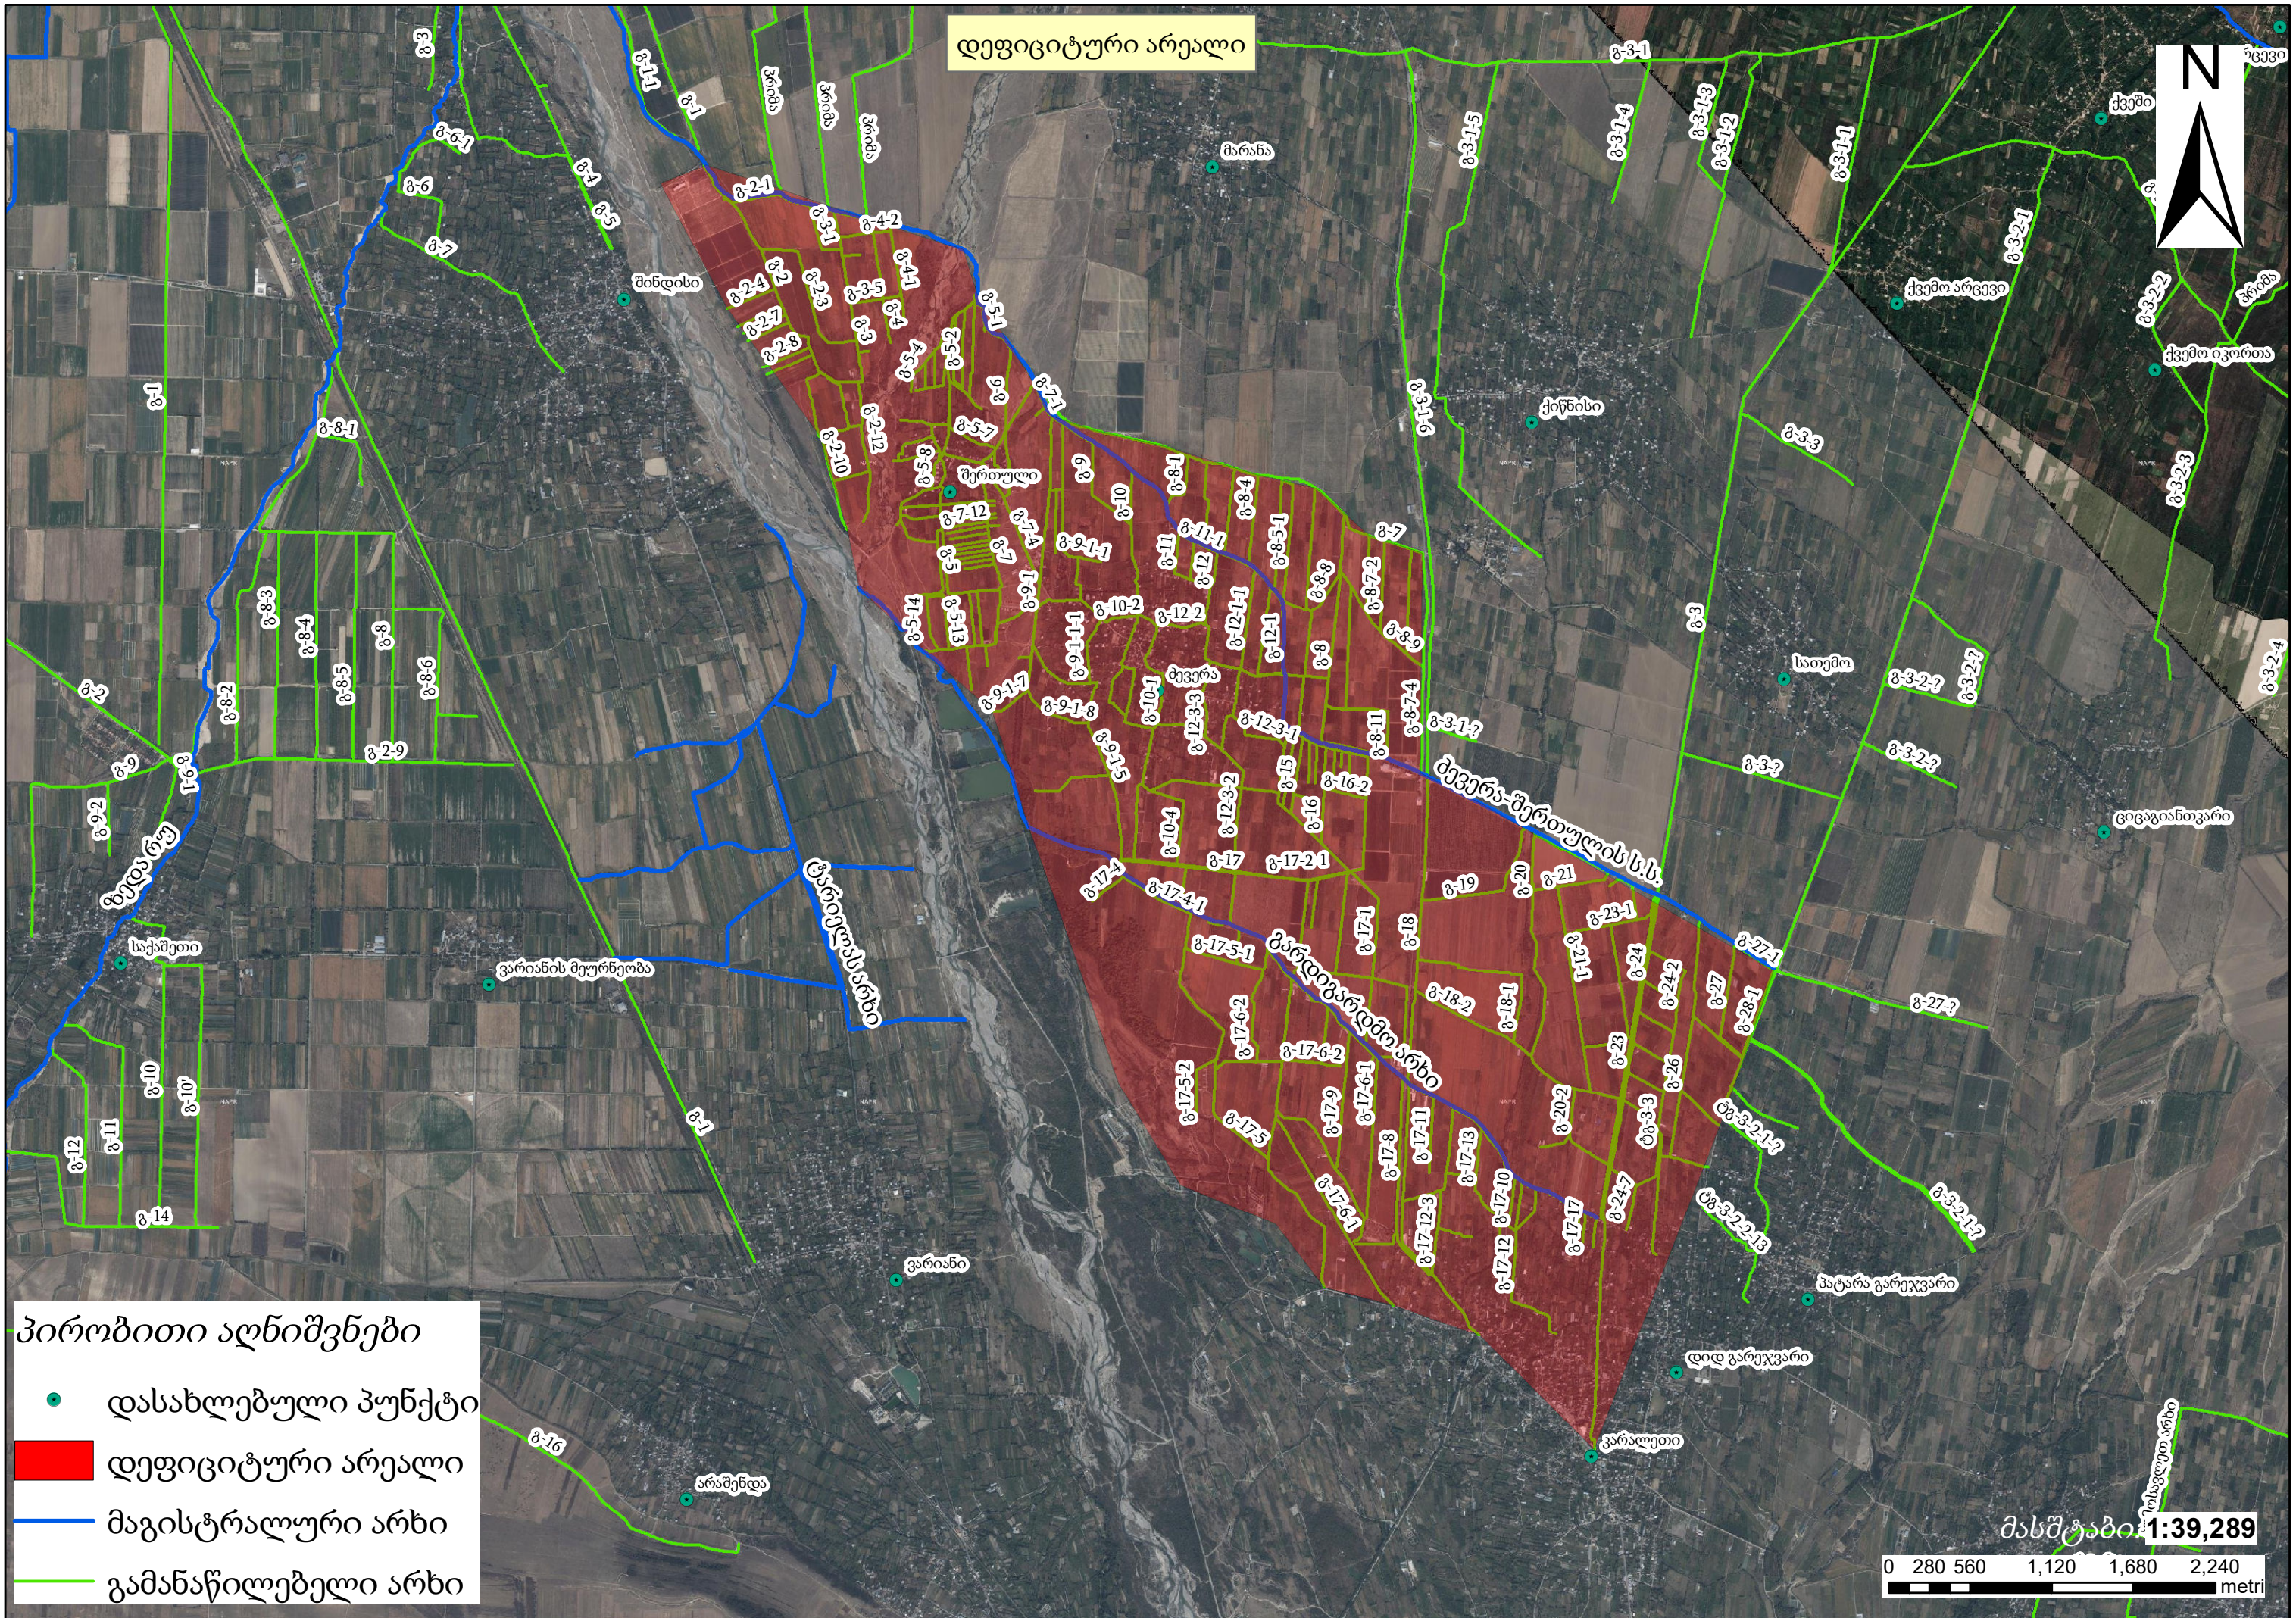

დეფიციტური არეალი

პირობითი აღნიშვნები

- დასახლებული პუნქტი
- დეფიციტური არეალი
- მაგისტრალური არხი
- გამანაწილებელი არხი

მასშტაბი 1:39,289